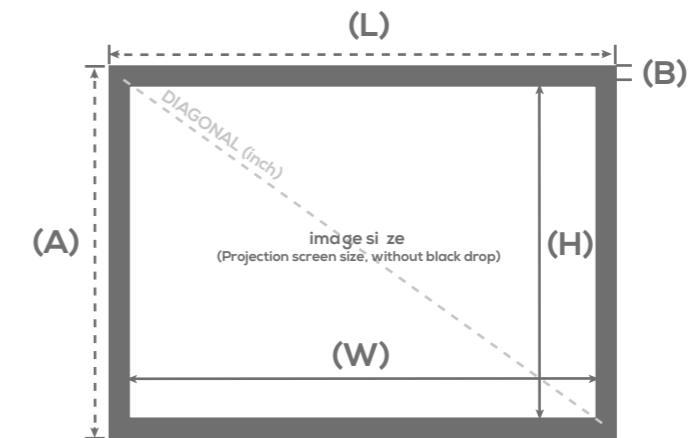

Warranty

2 years

Cadre fixe
Fixed frame

Tension parfaite
Easy to install

Facile à installer
Easy to install

Fixation par clips rapide et sécurisée
Safe clipping system

Finition velours
Velvet frame

Toile tissée
Woven fabric

Système de fixation sécurisé
Safe clipping system

Formats Ratio	Toiles Fabric	REF LUMENE	Taille utile de l'image Image size W x H cm	Diagonale Diagonal (inch)	Dimensions hors-tout Overall dimensions L x A x P cm	Bords noirs Black borders (mm) B	Dimensions packaging (cm)	Poids net / brut Net / gross weight (kg)	
16:9	ACOUSTIQUE ACOUSTIC	MOVIE PALACE UHD 4K ACOUSTIC 170 C	171 x 96	80	187 x 112 x 4	80	260 x 29 x 17	14,5 / 20,7	
		MOVIE PALACE UHD 4K ACOUSTIC 200 C	203 x 115	92	219 x 131 x 4	80	260 x 29 x 17	14,5 / 20,7	
		MOVIE PALACE UHD 4K ACOUSTIC 240 C	234 x 132	106	250 x 148 x 4	80	305 x 29 x 17	17,5 / 24,6	
		MOVIE PALACE UHD 4K ACOUSTIC 270 C	270 x 152	122	286 x 168 x 4	80	305 x 29 x 17	17,5 / 24,6	
		MOVIE PALACE UHD 4K ACOUSTIC 300 C	305 x 172	138	321 x 188 x 4	80	371 x 29 x 17	18,7 / 28,8	
		MOVIE PALACE UHD 4K ACOUSTIC 350 C	332 x 186	150	348 x 202 x 4	80	438 x 29 x 17	25,1 / 36	
		MOVIE PALACE UHD 4K ACOUSTIC 400 C	398 x 224	180	418 x 244 x 9	100	500 x 29 x 17	27,1 / 38,5	
		MOVIE PALACE UHD 4K ACOUSTIC 450 C	450 x 253	220	470 x 273 x 9	100	550 x 29 x 17	N/A	
		MOVIE PALACE UHD 4K ACOUSTIC 500 C	500 x 281	240	520 x 301 x 9	100	600 x 29 x 17	N/A	
		MOVIE PALACE UHD 4K ACOUSTIC 550 C	553 x 311	250	573 x 331 x 9	100	650 x 29 x 17	N/A	
2.35:1	ACOUSTIQUE ACOUSTIC	MOVIE PALACE UHD 4K ACOUSTIC 600 C	664 x 373	300	684 x 393 x 9	100	700 x 29 x 17	N/A	
		MOVIE PALACE UHD 4K ACOUSTIC 170 P	187 x 79	80	203 x 95 x 4	80	260 x 29 x 17	14,5 / 20,7	
		MOVIE PALACE UHD 4K ACOUSTIC 200 P	196 x 83	84	212 x 99 x 4	80	260 x 29 x 17	14,5 / 20,7	
		MOVIE PALACE UHD 4K ACOUSTIC 240 P	233 x 99	100	249 x 115 x 4	80	305 x 29 x 17	17,5 / 24,6	
		MOVIE PALACE UHD 4K ACOUSTIC 270 P	280 x 119	120	296 x 135 x 4	80	305 x 29 x 17	17,5 / 24,6	
		MOVIE PALACE UHD 4K ACOUSTIC 300 P	311 x 132	133	327 x 148 x 4	80	371 x 29 x 17	18,7 / 28,8	
		MOVIE PALACE UHD 4K ACOUSTIC 350 P							
		MOVIE PALACE UHD 4K ACOUSTIC 400 P							
		MOVIE PALACE UHD 4K ACOUSTIC 450 P	N/A	N/A	N/A	N/A	N/A	N/A	N/A
		MOVIE PALACE UHD 4K ACOUSTIC 500 P							
MOVIE PALACE UHD 4K ACOUSTIC 550 P									
MOVIE PALACE UHD 4K ACOUSTIC 600 P