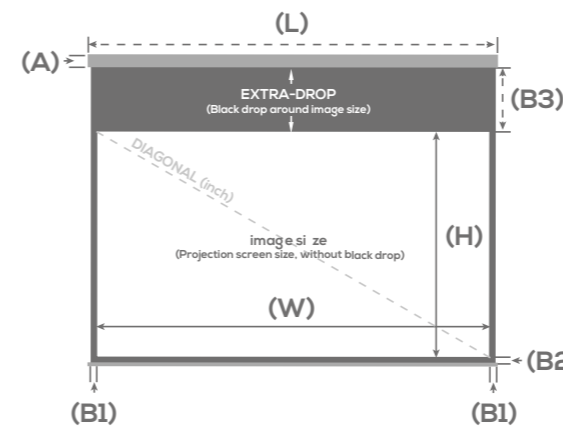

Warranty

2 years

Vous trouverez toutes nos astuces et tutoriels de montage sur notre site internet dans la rubrique FAQ : www.lumene-screen.com
You can find all our assembly tips and tutorials on our website in the FAQ section: www.lumene-screen.com

- Motorisé
  Motorized
- Rétractable
  Retractable
- Tensionné
  Tab tensioning system
- Commande infra-rouge intégrée
  Built-in remote control system
- Mural, plafond ou suspendu
  Wall, ceiling or suspended mount
- Fixation par clips rapide et sécurisée
  Safe clipping system
- Domotique
  Home automation
- Lumene Silent Motor
  Lumene Silent Motor