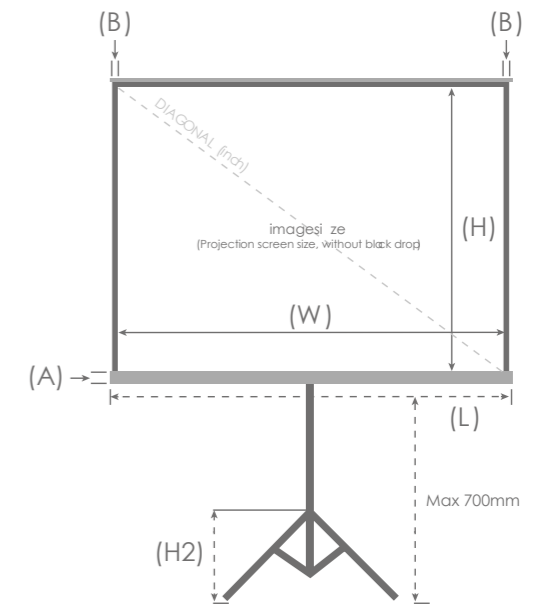

Warranty

2 years

Formats Ratio	Toiles Fabric	REF LUMENE	Taille utile de l'image Image size W x H cm	Diagonale Diagonal (inch)	Dimensions hors-tout du carter Overall dimensions L x A x P cm	Hauteur trépied Tripod height H2 (mm)	Bords noirs Black borders (mm)	Dimensions packaging (cm)	Poids net / brut Net / gross weight (kg)
							Côtés Sides (B1)		
4:3	BLANC MAT, BORDS NOIRS MATT WHITE, BLACK EDGES	ARCADIA 200V	203 x 152	100	223 x 10 x 16	490	40	244 x 21 x 12	10,3 / 13
16:9		ARCADIA 200 C	203 x 115	92	223 x 10 x 16	490	40	244 x 21 x 12	10,3 / 13
1:1		ARCADIA 150	152 x 152	60	171 x 10 x 16	490	30	191 x 12 x 20	7,8 / 9,5
		ARCADIA 170	178 x 178	70	190 x 10 x 16	490	30	211 x 12 x 20	8,9 / 10,7
		ARCADIA 200	203 x 203	84	223 x 10 x 16	490	30	244 x 21 x 12	10,3 / 13

HOUSSE DE TRANSPORT EN OPTION OPTIONAL CARRYING CASE				
Écran Screen	Longueur écran Screen length (cm)	Longueur housse Bag length (cm)	Longueur zip Zip length (cm)	Dimensions packaging (cm)
ARCADIA 150	178	181	112	181 x 10 x 11
ARCADIA 170	197	200	121	200 x 10 x 11
ARCADIA 200	230	233	137	233 x 10 x 11