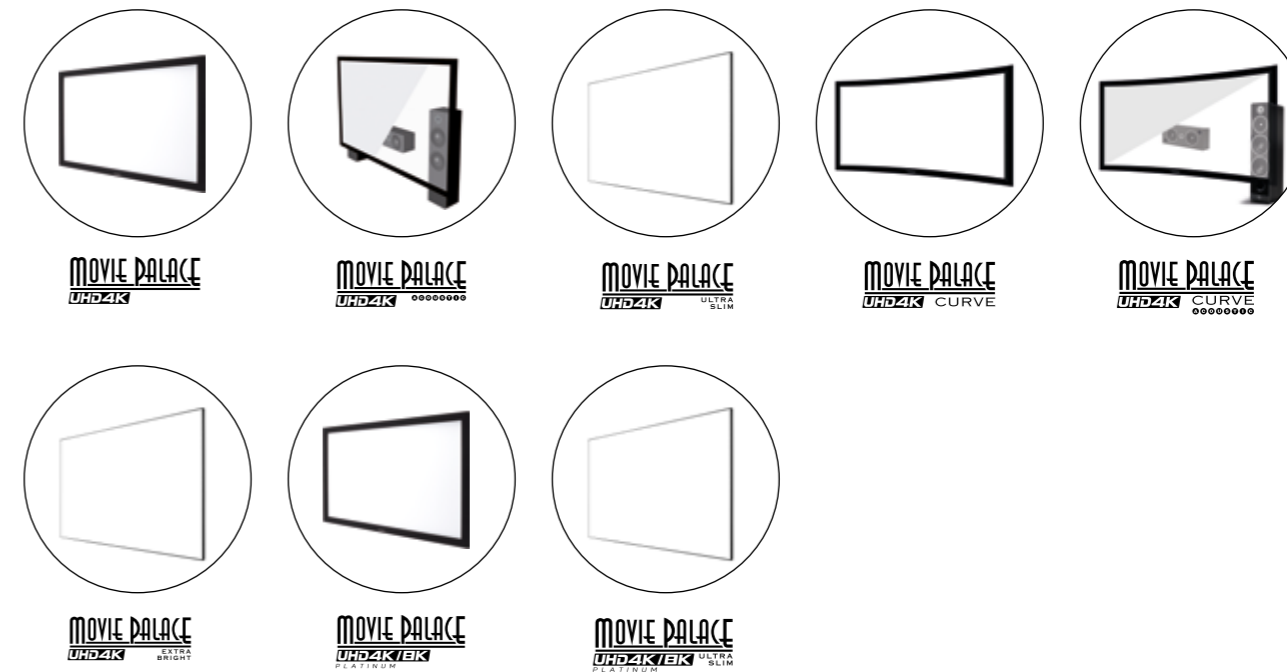

ÉCRANS FIXES

FIXED SCREENS