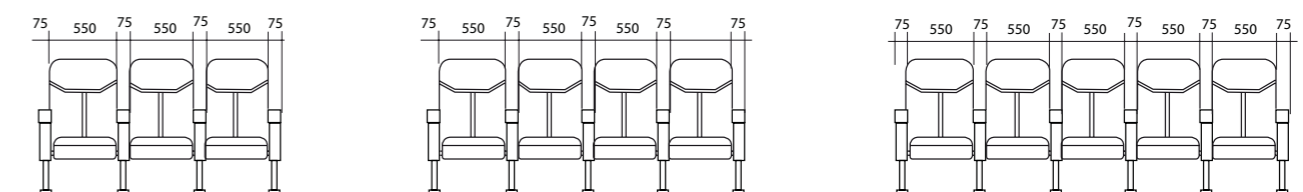

HOLLYWOOD

COMFORT

Matériaux : MDF + métal, coques plastique, mousse moulée (densité 55g/m3)

Finition : tissu rouge (grammage 167g/m2)

	Poids net (kg) <i>Net weight (kg)</i>	Poids brut (kg) <i>Gross weight (kg)</i>
Dossier + assise <i>Seat + back</i>	8,60	10,60
Accoudoir droit <i>Right arm</i>	6,20	7,30
Accoudoir gauche <i>Left arm</i>	6,20	7,30
Accoudoir central <i>Middle arm</i>	4,80	5,90