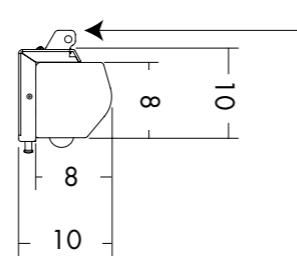

Côté du carter avec patte de fixation Side of the case with bracket

Crochet amovible pour installation suspendue Removable hook for hanging installation