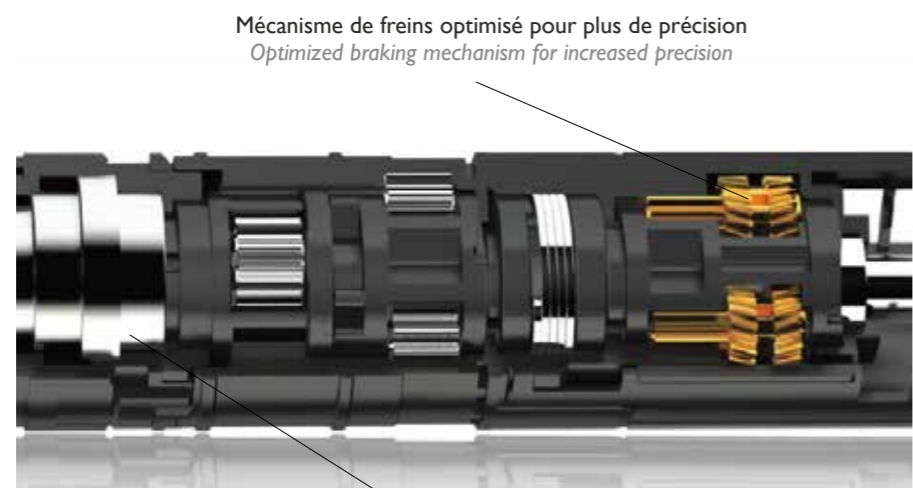

NOUVEAU LUMENE SILENT MOTOR THE NEW LUMENE SILENT MOTOR

Les références motorisées Majestic HD, Showplace HD, Showplace UHD 4K acoustique tensionné, Showplace UHD 4K/8K Platinum, Coliseum UHD 4K, Coliseum UHD 4K acoustique tensionné et Coliseum UHD 4K/8K Platinum sont toutes équipées du nouveau Lumene Silent Motor. Entièrement repensé, ce moteur dernière génération offre un meilleur confort d'utilisation et une plus grande durée de vie.

Our motorized screens: Majestic HD, Showplace HD, Showplace UHD 4K tensionned acoustic, Showplace UHD 4K/8K Platinum, Coliseum UHD 4K, Coliseum UHD 4K tensionned acoustic, and Coliseum UDH 4K / 8K Platinum are all equipped with our brand new Lumene Silent Motor. Entirely revamped, this motor provide a better user experience and ensures a longer lifespan.

Mécanisme de freins optimisé pour plus de précision
Optimized braking mechanism for increased precision

Construction du moteur repensée pour une émission de bruit inférieure à 35dB
Motor design revamped to maintain noise emission below 35dB

LE CONTRÔLE THE CONTROL

Une continuité des fonctions clés
Key functions reconducted

- Course réglable (basse et haute)
Adjustable course (high and low)

- Câbles trigger fourni pour synchroniser l'ouverture et la fermeture du vidéoprojecteur (Majestic, Coliseum)
Trigger cables are included to synchronize the opening and closing of the video projector (Majestic, Coliseum)

Compatibilité et contrôles
Compatibility and controls