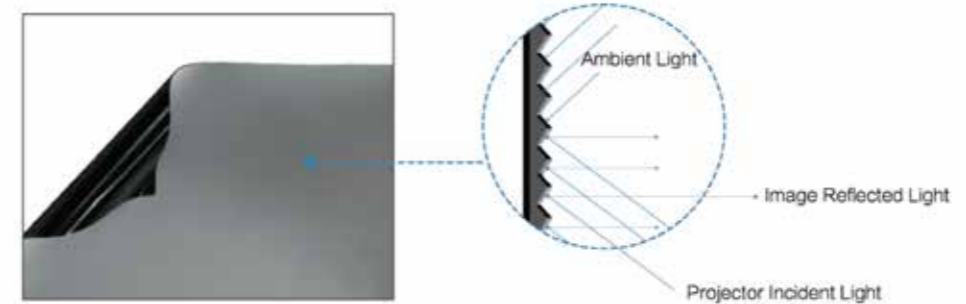

Warranty

2 years

Cadre fixe
Fixed frame

Facile à installer
Easy to install

Fixation par clips rapide et sécurisée
Safe clipping system

Finition velours
Velvet frame

Formats Ratio	Toiles Fabric	REF LUMENE	Taille utile de l'image Image size W x H cm	Diagonale Diagonal (inch)	Dimensions hors-tout Overall dimensions L x A x P cm	Bords noirs Black borders (mm) B	Dimensions packaging (cm)	Poids net / brut Net / gross weight (kg)
16:9	ALR	MOVIE PALACE UHD 4K EXTRABRIGHT 240 C	221 x 125	100	224 x 127 x 6	12	250 x 28 x 13	19/22.4
		MOVIE PALACE UHD 4K EXTRABRIGHT 270 C	266 x 149	120	268 x 152 x 6	12	280 x 28 x 13	23/28.8