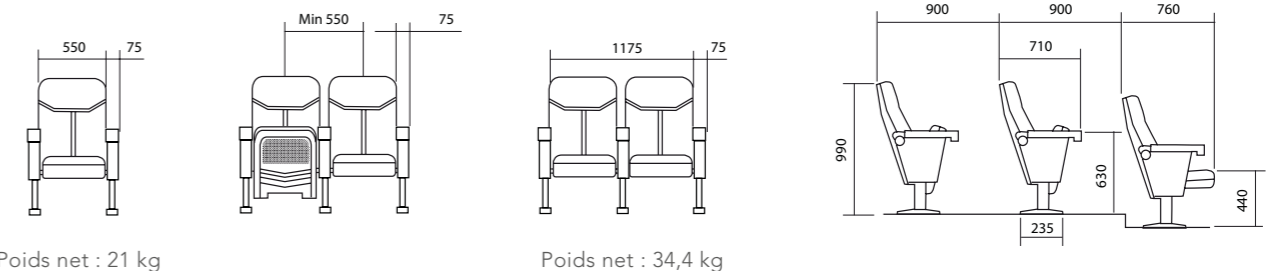

Fauteuil
Armchair

Porte-gobelet intégré
Built-in cup holder

Assise relevable
Liftable seat

Accoudoirs relevables
Liftable armrest

Plusieurs combinaisons possibles
Possibility to combine several chairs

Poids net : 21 kg