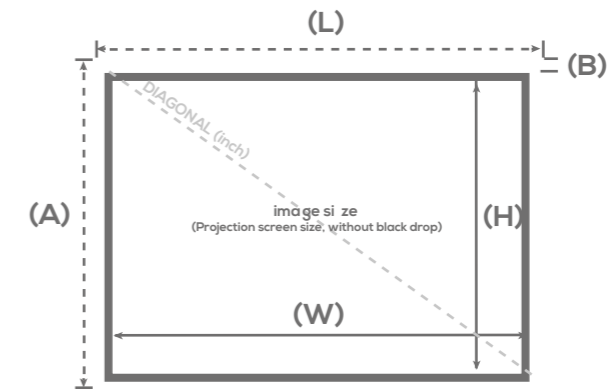

Warranty

2 years

Cadre fixe
Fixed frame

Facile à installer
Easy to install

Fixation par clips rapide et sécurisée
Safe clipping system

Finition velours
Velvet frame

Cadre ultra fin
Ultra thin frame

Formats Ratio	Toiles Fabric	REF LUMENE	Taille utile de l'image Image size W x H cm	Diagonale Diagonal (inch)	Dimensions hors-tout Overall dimensions L x A x P cm	Bords noirs Black borders (mm) B	Dimensions packaging (cm)	Poids net / brut Net / gross weight (kg)
16:9	ALR	MOVIE PALACE UHD 4K EXTRABRIGHT 240 C	221 x 125	100	224 x 127 x 6	12	250 x 28 x 13	19/22.4
		MOVIE PALACE UHD 4K EXTRABRIGHT 270 C	266 x 149	120	268 x 152 x 6	12	280 x 28 x 13	23/28.8