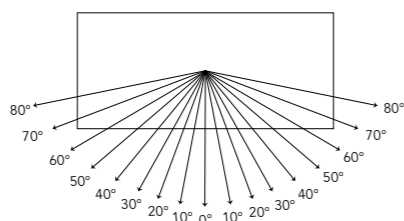

Directivité : 160°
Viewing angle: 160°

Gain de 1.0
Gain: 1.0

Disponible sur les écrans / These canvas are available for these screens :

PLAZZA
HD

CAPITOL HD

EMBASSY HD

MAJESTIC
HD

SHOW
PLACE
HD