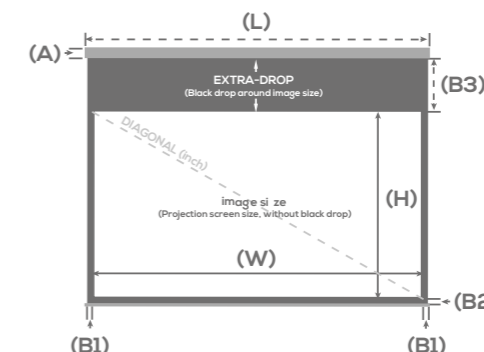

Screen material

Lumene HD canvas
Gain 1.0
Directivity 160°
No shine point
Treatments: anti-yellowing, anti-mold, and anti-gondolement
Black-out back fabric
Black borders
Optimal surface for LCD projectors
Simple and efficient automatic locking system
Smooth screen rising system (SSR) : enhance lifetime

Formats Ratio	Toiles Fabric	REF LUMENE	Taille utile de l'image Image size W x H cm	Diagonale Diagonal (inch)	Dimensions hors-tout du carter Overall dimensions L x A x P cm	Bords noirs et Extra-drop (mm) Black borders & Extra-drop (mm)			Dimensions packaging (cm)	Poids net / brut Net / gross weight (kg)
						Côtés Sides (B1)	Bas Bottom (B2)	Haut Top (B3)		
4:3	BLANC MAT, BORDS NOIRS MATT WHITE, BLACK EDGES	CAPITOL HD 150V	146 x 110	72	158 x 7 x 8	25	35	80	178 x 14 x 15	6,5 / 8,4
		CAPITOL HD 170V	171 x 128	84	186 x 7 x 8	40	35	80	206 x 14 x 15	8,1 / 10,6
		CAPITOL HD 200V	203 x 152	100	220 x 8 x 9	50	40	80	240 x 15 x 15	10,5 / 13,3
		CAPITOL HD 240V	234 x 176	120	251 x 9 x 10	47	40	80	277 x 16 x 15	13,8 / 16,8
		CAPITOL HD 280V	282 x 211	150	299 x 9 x 10	50	40	80	325 x 16 x 15	19,6 / 21,4
		CAPITOL HD 150VR	146 x 110	72	158 x 7 x 8	25	35	80	178 x 14 x 15	6,5 / 8,4
	BLANC MAT, ENROULEMENT INVERSÉ MATT WHITE, REVERSED	CAPITOL HD 170VR	171 x 128	77	186 x 7 x 8	40	35	80	206 x 14 x 15	8,1 / 10,6
		CAPITOL HD 200VR	203 x 152	92	220 x 8 x 9	50	40	80	240 x 15 x 15	10,5 / 13,3
		CAPITOL HD 240VR	234 x 176	106	251 x 9 x 10	47	40	80	277 x 16 x 15	13,8 / 16,8
		CAPITOL HD 280VR	282 x 211	130	299 x 9 x 10	50	40	80	325 x 16 x 15	19,6 / 21,4
		CAPITOL HD 150C	155 x 87	70	172 x 7 x 8	50	35	700	198 x 14 x 15	7,5 / 9,5
		CAPITOL HD 170C	171 x 96	77	186 x 7 x 8	40	35	700	206 x 14 x 15	8,1 / 10,6
16:9	BLANC MAT, BORDS NOIRS MATT WHITE, BLACK EDGES	CAPITOL HD 200C	203 x 115	92	220 x 8 x 9	50	60	500	240 x 15 x 15	10,5 / 13,3
		CAPITOL HD 240C	234 x 132	106	251 x 9 x 10	47	40	500	277 x 16 x 15	13,8 / 16,8
		CAPITOL HD 280C	282 x 159	127	299 x 9 x 10	50	40	300	325 x 16 x 15	19,6 / 21,4
		CAPITOL HD 150CR	155 x 87	70	167 x 7 x 8	50	35	700	198 x 14 x 15	7,5 / 9,5
		CAPITOL HD 170CR	171 x 96	77	186 x 7 x 8	40	35	700	206 x 14 x 15	8,1 / 10,6
		CAPITOL HD 200CR	203 x 115	92	220 x 8 x 9	50	60	500	240 x 15 x 15	10,5 / 13,3
	BLANC MAT, ENROULEMENT INVERSÉ MATT WHITE, REVERSED	CAPITOL HD 240CR	234 x 132	106	251 x 9 x 10	47	40	500	277 x 16 x 15	13,8 / 16,8
		CAPITOL HD 280CR	282 x 159	127	299 x 9 x 10	50	40	300	325 x 16 x 15	19,6 / 21,4
		CAPITOL HD 150I	155 x 97	72	172 x 7 x 8	50	35	600	198 x 14 x 15	7,1 / 9,2
		CAPITOL HD 170I	171 x 107	80	190 x 7 x 8	40	35	600	206 x 14 x 15	8,1 / 10,6
		CAPITOL HD 200I	203 x 127	94	220 x 8 x 9	50	60	500	240 x 15 x 15	10,5 / 13,3
		CAPITOL HD 240I	234 x 146	108	251 x 9 x 10	47	40	400	277 x 16 x 15	13,8 / 16,8
16:10	BLANC MAT, BORDS NOIRS MATT WHITE, BLACK EDGES	CAPITOL HD 280I	282 x 176	130	299 x 9 x 10	50	40	300	325 x 16 x 15	19,6 / 21,4
		CAPITOL HD 150	152 x 152	60	165 x 7 x 8	25	35	80	185 x 14 x 15	7,1 / 9,2
		CAPITOL HD 170	178 x 178	70	190 x 7 x 8	23	35	80	210 x 14 x 15	8,4 / 11,1
		CAPITOL HD 200	203 x 203	84	220 x 8 x 9	50	40	80	240 x 15 x 15	13,8 / 16,8
		CAPITOL HD 240	234 x 234	96	251 x 9 x 10	47	40	80	277 x 16 x 15	19,6 / 21,4
		CAPITOL HD 150P	155 x 66	66	172 x 7 x 8	50	35	700	198 x 14 x 15	7,1 / 9,2
1:1	BLANC MAT, BORDS NOIRS MATT WHITE, BLACK EDGES	CAPITOL HD 170P	171 x 73	73	186 x 7 x 8	40	35	700	206 x 14 x 15	8,1 / 10,6
		CAPITOL HD 200P	203 x 86	84	220 x 8 x 9	50	60	700	240 x 15 x 15	10,5 / 13,3
		CAPITOL HD 240P	234 x 100	100	251 x 9 x 10	47	40	700	277 x 16 x 15	13,8 / 16,8
		CAPITOL HD 280P	282 x 120	120	299 x 9 x 10	50	40	700	325 x 16 x 15	19,6 / 21,4
		CAPITOL HD 150	152 x 152	60	165 x 7 x 8	25	35	80	185 x 14 x 15	7,1 / 9,2
		CAPITOL HD 170	178 x 178	70	190 x 7 x 8	23	35	80	210 x 14 x 15	8,4 / 11,1
2,35:1	BLANC MAT, BORDS NOIRS MATT WHITE, BLACK EDGES	CAPITOL HD 200	203 x 203	84	220 x 8 x 9	50	40	80	240 x 15 x 15	13,8 / 16,8
		CAPITOL HD 240	234 x 234	96	251 x 9 x 10	47	40	80	277 x 16 x 15	19,6 / 21,4
		CAPITOL HD 150P	155 x 66	66	172 x 7 x 8	50	35	700	198 x 14 x 15	7,1 / 9,2
		CAPITOL HD 170P	171 x 73	73	186 x 7 x 8	40	35	700	206 x 14 x 15	8,1 / 10,6
		CAPITOL HD 200P	203 x 86	84	220 x 8 x 9	50	60	700	240 x 15 x 15	10,5 / 13,3
		CAPITOL HD 240P	234 x 100	100	251 x 9 x 10	47	40	700	277 x 16 x 15	13,8 / 16,8