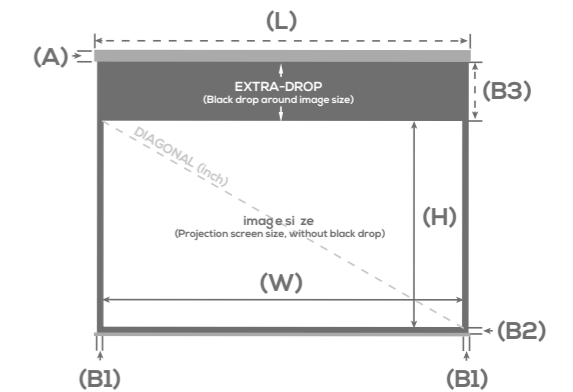

Warranty

2 years

	Carter / Case A	Carter / Case B
Description	Acier laqué blanc, installation facile et rapide, fixation murale ou plafond <i>White lacquered steel, easy and fast install, wall or ceiling mount</i>	
Contrôle <i>Control system</i>	Commande infra-rouge intégrée, Télécommande IR avec piles fournies, Capteur IR déporté fourni, Commande manuelle (Up, Stop, Down) <i>Built-in IR control system, IR remote control and Deported IR sensor provided, Manual switch (Up, Stop, Down)</i>	
RS232	Oui / Yes	Non / No
Moteur <i>Motor</i>	Tubulaire <i>Tubular</i>	Synchrone <i>Synchronous</i>
Fixation <i>Bracket</i>	Type A 	Type B

Vous trouverez toutes nos astuces et tutoriels de montage sur notre site internet dans la rubrique FAQ : www.lumene-screen.com

You can find all our assembly tips and tutorials on our website in the FAQ section : www.lumene-screen.com