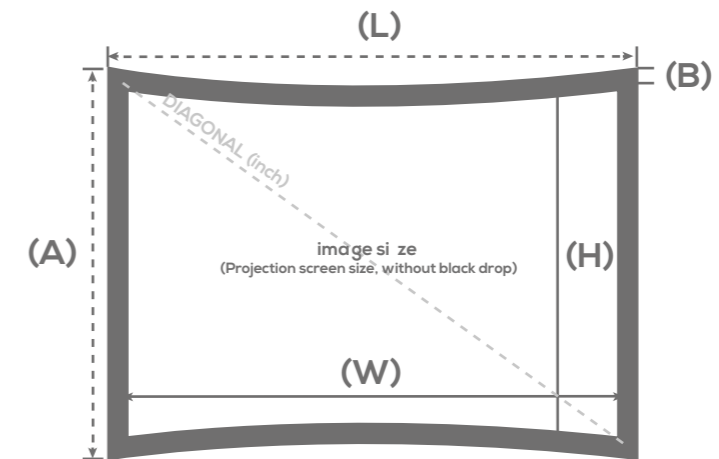

Warranty

2 years