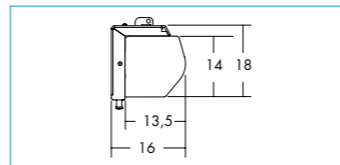

Vue de face
Front view

Vue de profil
Side view

Formats Ratio	Toiles Fabric	REF LUMENE	Taille utile de l'image Image size W x H cm	Diagonale Diagonal (inch)	Dimensions hors-tout du carter Overall dimensions L x A x P cm	Bords noirs et Extra-drop (mm) Black borders & Extra-drop (mm)			Dimensions packaging (cm)	Poids net / brut Net / gross weight (kg)
						Côtés Sides (B1)	Bas Bottom (B2)	Haut Top (B3)		
4:3	BLANC MAT, BORDS NOIRS MATT WHITE, BLACK EDGES	COLISEUM UHD 4K 200V	203 x 152	100	252 x 14 x 14	80	60	400	292 x 22 x 22	20 / 25,3
		COLISEUM UHD 4K 240V	244 x 183	120	293 x 14 x 14	80	60	400	323 x 21 x 21	22,9 / 28,4
		COLISEUM UHD 4K 270V	270 x 202	133	319 x 14 x 14	80	60	400	354 x 22 x 22	29,8 / 36
		COLISEUM UHD 4K 300V	305 x 229	150	354 x 14 x 14	80	60	400	394 x 22 x 22	29,8 / 36
		COLISEUM UHD 4K 350V	366 x 274	180	415 x 14 x 14	80	60	400	450 x 22 x 22	46 / 54
		COLISEUM UHD 4K 400V	406 x 304	200	455 x 14 x 14	80	60	200	500 x 22 x 22	55 / 60
16:9	BLANC MAT, BORDS NOIRS MATT WHITE, BLACK EDGES	COLISEUM UHD 4K 500V	N/A	N/A	N/A	N/A	N/A	N/A	N/A	N/A
		COLISEUM UHD 4K 200 C	203 x 115	92	252 x 14 x 14	80	60	400	292 x 22 x 22	20 / 25,3
		COLISEUM UHD 4K 240 C	234 x 132	106	283 x 14 x 14	80	60	400	323 x 21 x 21	22,9 / 28,4
		COLISEUM UHD 4K 270 C	270 x 152	122	319 x 14 x 14	80	60	400	354 x 22 x 22	29,8 / 36
		COLISEUM UHD 4K 300 C	305 x 172	138	354 x 14 x 14	80	60	400	394 x 22 x 22	29,8 / 36
		COLISEUM UHD 4K 350 C	350 x 197	158	399 x 14 x 14	80	60	400	450 x 22 x 22	46 / 54
16:10	BLANC MAT, BORDS NOIRS MATT WHITE, BLACK EDGES	COLISEUM UHD 4K 400 C	399 x 224	180	448 x 14 x 14	80	100	300	500 x 22 x 22	55 / 60
		COLISEUM UHD 4K 500 C	N/A	N/A	N/A	N/A	N/A	N/A	N/A	N/A
		COLISEUM UHD 4K 200 I	203 x 127	94	252 x 14 x 14	80	60	400	292 x 22 x 22	20 / 25,3
		COLISEUM UHD 4K 240 I	234 x 146	110	283 x 14 x 14	80	60	400	323 x 21 x 21	22,9 / 28,4
		COLISEUM UHD 4K 270 I	270 x 169	125	319 x 14 x 14	80	60	400	354 x 22 x 22	29,8 / 36
		COLISEUM UHD 4K 300 I	305 x 191	140	354 x 14 x 14	80	60	400	394 x 22 x 22	29,8 / 36
2,35:1	BLANC MAT, BORDS NOIRS MATT WHITE, BLACK EDGES	COLISEUM UHD 4K 350 I	350 x 219	160	399 x 14 x 14	80	60	400	450 x 22 x 22	46 / 54
		COLISEUM UHD 4K 400 I	399 x 224	180	448 x 14 x 14	80	100	300	500 x 22 x 22	55 / 60
		COLISEUM UHD 4K 500 I	N/A	N/A	N/A	N/A	N/A	N/A	N/A	N/A
		COLISEUM UHD 4K 200 P	203 x 86	86	252 x 14 x 14	80	60	600	292 x 22 x 22	20 / 25,3
		COLISEUM UHD 4K 240 P	234 x 100	100	283 x 14 x 14	80	60	600	323 x 21 x 21	22,9 / 28,4
		COLISEUM UHD 4K 270 P	270 x 115	115	319 x 14 x 14	80	60	500	354 x 22 x 22	29,8 / 36
2,35:1	BLANC MAT, BORDS NOIRS MATT WHITE, BLACK EDGES	COLISEUM UHD 4K 300 P	305 x 130	130	354 x 14 x 14	80	60	500	394 x 22 x 22	29,8 / 36
		COLISEUM UHD 4K 350 P	350 x 149	150	399 x 14 x 14	80	60	400	450 x 22 x 22	46 / 54
		COLISEUM UHD 4K 400 P	399 x 224	180	448 x 14 x 14	80	100	300	500 x 22 x 22	55 / 60
		COLISEUM UHD 4K 500 P	N/A	N/A	N/A	N/A	N/A	N/A	N/A	N/A