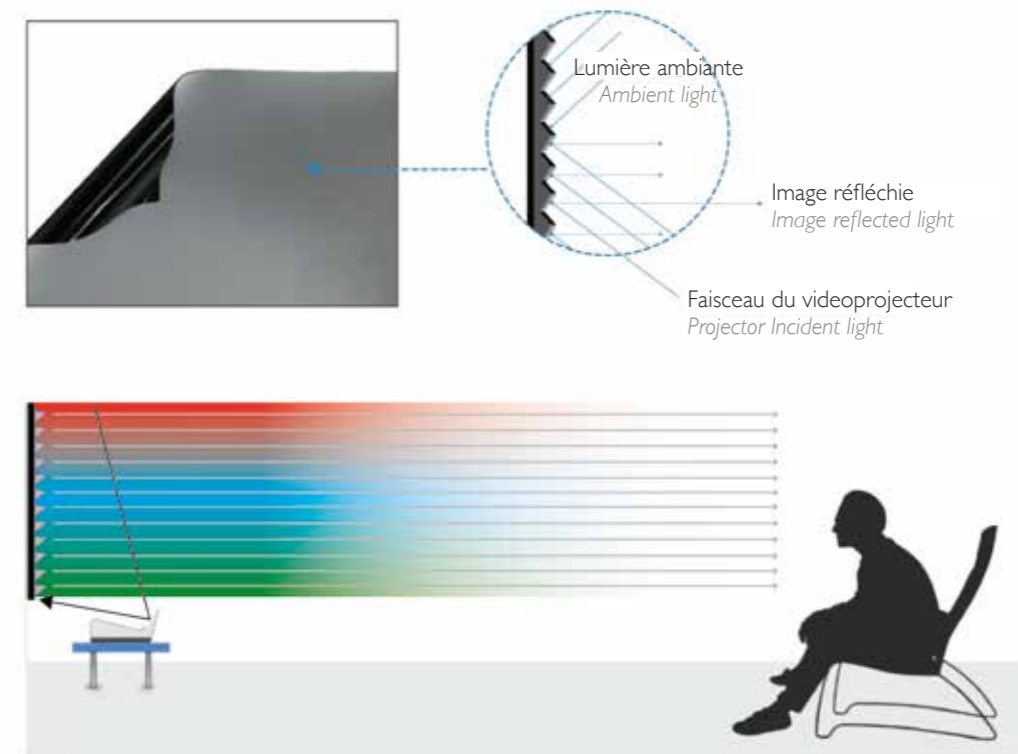

Gain de 0.5
Gain: 0.5