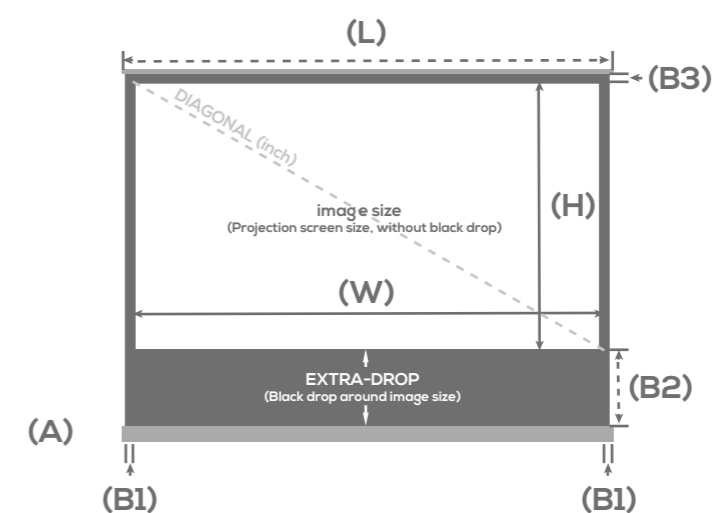

Warranty

2 years

Manuel
Manual

Rétractable
Retractable

Facile à installer
Easy to install

Système de blocage automatique
Automatic locking system

Formats Ratio	Toiles Fabric	REF LUMENE	Taille utile de l'image Image size W x H cm	Diagonale Diagonal (inch)	Dimensions hors-tout du carter Overall dimensions L x A x P cm	Bords noirs et Extra-drop (mm) Black borders & Extra-drop (mm)			Dimensions packaging (cm)	Poids net / brut Net / gross weight (kg)
						Côtés Sides (B1)	Bas Bottom (B2)	Haut Top (B3)		
4:3	BLANC MAT, BORDS NOIRS MATT WHITE, BLACK EDGES	TABLESHOW 65V	65 x 49	32	74 x 5 x 4	20	25	20	80 x 9 x 8	1,1 / 1,5
		TABLESHOW 80V	81 x 61	40	91 x 5 x 4	20	25	20	96 x 9 x 8	1,3 / 1,8
		TABLESHOW 102V	101 x 76	50	112 x 14 x 8	25	20	20	121 x 13,5 x 10,6	2,8 / 3,1
		TABLESHOW 126V	122 x 91	60	133 x 14 x 8	25	35	20	141 x 13,5 x 10,6	3,2 / 3,6