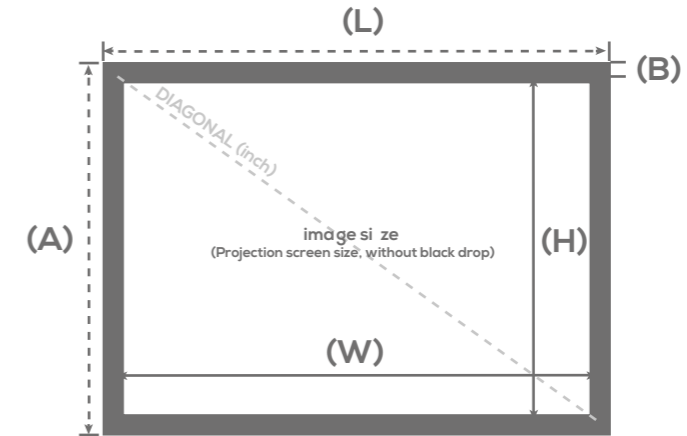

Warranty

2 years

Formats Ratio	Toiles Fabric	REF LUMENE	Taille utile de l'image Image size W x H cm	Diagonale Diagonal (inch)	Dimensions hors-tout Overall dimensions L x A x P cm	Bords noirs Black borders (mm) B	Dimensions packaging (cm)	Poids net / brut Net / gross weight (kg)
16:9	BLANC MAT, BORDS NOIRS MATT WHITE, BLACK EDGES	MOVIE PALACE UHD 4K/8K PLATINUM ULTRASLIM 170 C	174 x 96	77	173 x 98 x 4	12	N/A	N/A
		MOVIE PALACE UHD 4K/8K PLATINUM ULTRASLIM 200 C	203 x 115	92	206 x 117 x 4	12	N/A	N/A
		MOVIE PALACE UHD 4K/8K PLATINUM ULTRASLIM 240 C	234 x 132	106	237 x 134 x 4	12	N/A	N/A
		MOVIE PALACE UHD 4K/8K PLATINUM ULTRASLIM 270 C	266 x 150	120	268 x 152 x 4	12	N/A	N/A
		MOVIE PALACE UHD 4K/8K PLATINUM ULTRASLIM 300 C	294 x 166	133	297 x 168 x 6	12	N/A	N/A

Cadre fixe
Fixed frame

Tension parfaite
Easy to install

Facile à installer
Easy to install

Fixation par clips rapide et sécurisée
Safe clipping system

Finition velours
Velvet frame