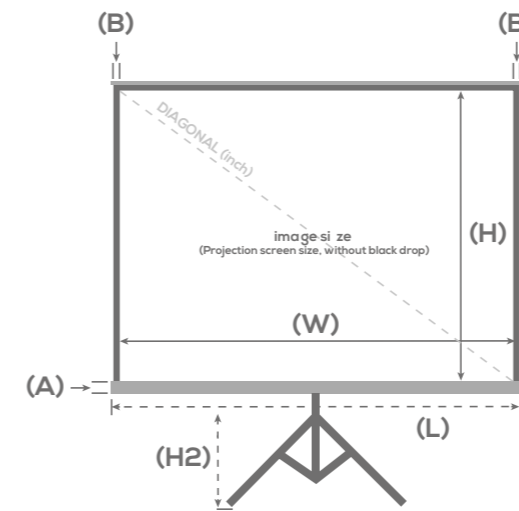

Warranty

2 years

Formats Ratio	Toiles Fabric	REF LUMENE	Taille utile de l'image Image size W x H cm	Diagonale Diagonal (inch)	Dimensions hors-tout du carter Overall dimensions L x A x P cm	Hauteur trépied Tripod height H2 (mm)	Bords noirs Black borders (mm)	Dimensions packaging (cm)	Poids net / brut Net / gross weight (kg)
							Côtés Sides (B1)		
4:3	BLANC MAT, BORDS NOIRS MATT WHITE, BLACK EDGES	ARCADIA 200V	203 x 152	100	223 x 10 x 16	490	40	244 x 21 x 12	10,3 / 13
16:9		ARCADIA 200 C	203 x 115	92	223 x 10 x 16	490	40	244 x 21 x 12	10,3 / 13
1:1		ARCADIA 150	152 x 152	60	171 x 10 x 16	490	30	191 x 12 x 20	7,8 / 9,5
		ARCADIA 170	178 x 178	70	190 x 10 x 16	490	30	211 x 12 x 20	8,9 / 10,7
		ARCADIA 200	203 x 203	84	223 x 10 x 16	490	30	244 x 21 x 12	10,3 / 13

HOUSSE DE TRANSPORT EN OPTION OPTIONAL CARRYING CASE				
Écran Screen	Longueur écran Screen length (cm)	Longueur housse Bag length (cm)	Longueur zip Zip length (cm)	Dimensions packaging (cm)
ARCADIA 150	178	181	112	181 x 10 x 11
ARCADIA 170	197	200	121	200 x 10 x 11
ARCADIA 200	230	233	137	233 x 10 x 11