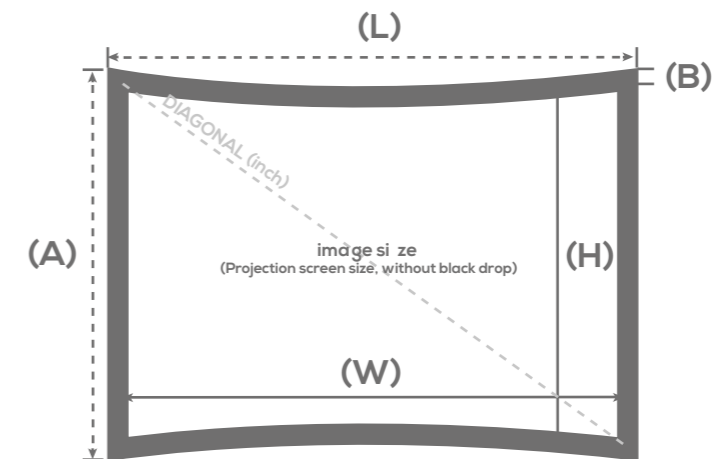

Warranty

2 years