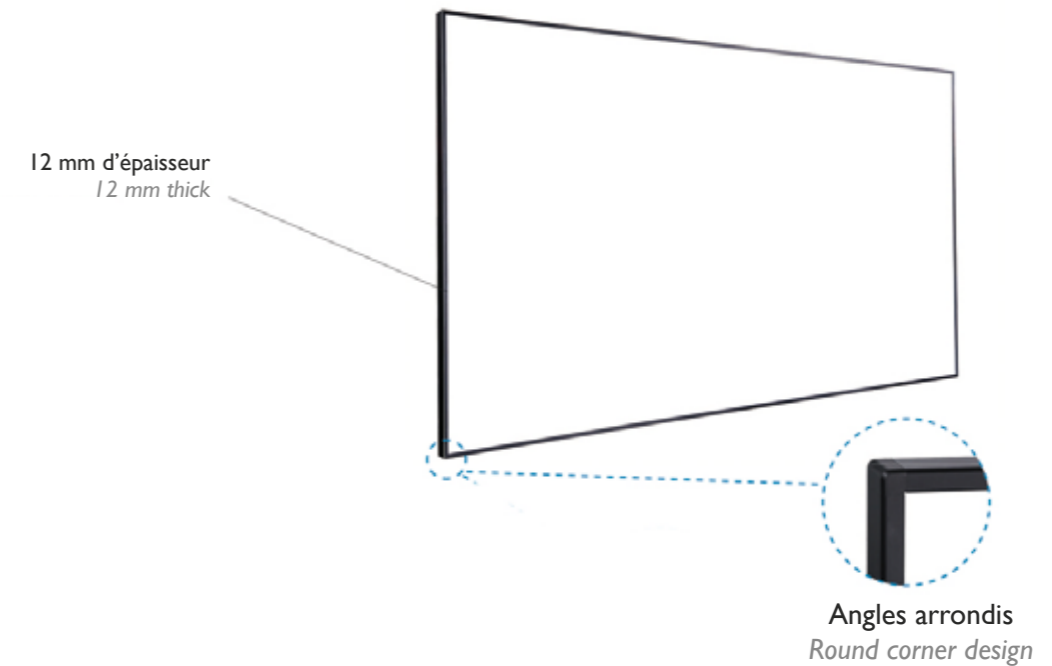

Gain 1.0
Gain de 1.0

Disponible sur les écrans / These canvas are available for these screens :

LUMENE - NOUVEAUX CADRES ULTRA FINS LUMENE - NEW ULTRA SLIM FRAMES

Pour que les écrans de vidéoprojection Lumene répondent aux nouvelles tendances technologiques et esthétiques, la gamme s'est enrichie de trois nouvelles références aux cadres ultra fins, de 12 mm d'épaisseurs seulement !
To keep up with the latest technological and interior design trends, we've added three ultra slim frame models to our range. They are 12mm thick only !