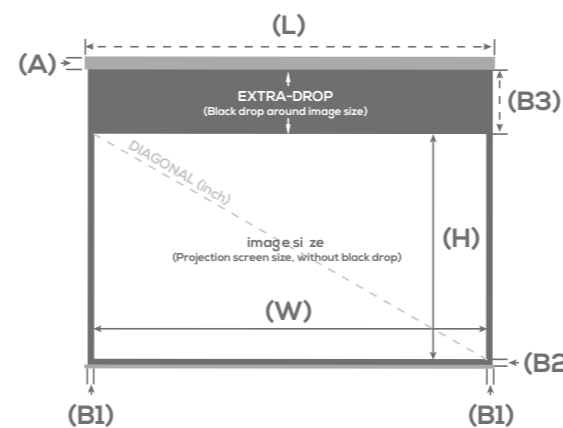

Warranty

2 years

Vous trouverez toutes nos astuces et tutoriels de montage sur notre site internet dans la rubrique FAQ : www.lumene-screen.com
You can find all our assembly tips and tutorials on our website in the FAQ section: www.lumene-screen.com

- Motorisé
  Motorized
- Rétractable
  Retractable
- Transparence
  Acoustique
  Acoustically
  transparent
- Tensionné
  Tab
  tensioning
  system
- Commande
  infra-rouge
  intégrée
  Built-in remote
  control system
- Mural,
  plafond
  ou suspendu
  Wall, ceiling
  or suspended
  mount
- Fixation par
  clips rapide et
  sécurisée
  Safe clipping
  system
- Domotique
  Home
  automation
- Lumene
  Silent Motor
  Lumene
  Silent Motor