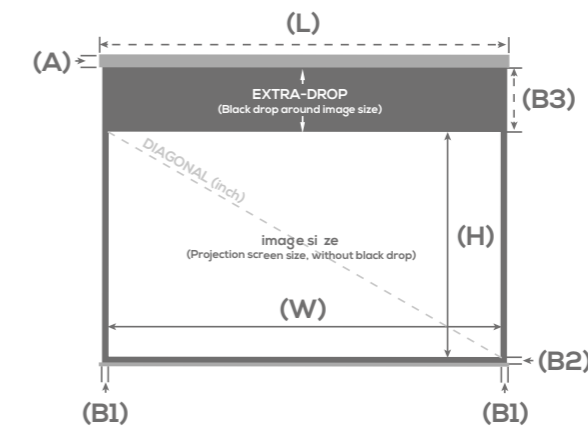

Warranty

2 years

Vous trouverez toutes nos astuces et tutoriels de montage sur notre site internet dans la rubrique FAQ : www.lumene-screen.com
You can find all our assembly tips and tutorials on our website in the FAQ section: www.lumene-screen.com

Motorisé
Motorized

Rétractable
Retractable

Commande infra-rouge intégrée
Built-in remote control system

Tensionné
Tab tensioning system

Encastrable
In-ceiling

Domotique
Home automation

Lumene Silent Motor
Lumene Silent Motor

Formats Ratio	Toiles Fabric	REF LUMENE	Taille utile de l'image Image size W x H cm	Diagonale Diagonal (inch)	Dimensions hors-tout du carter Overall dimensions L x A x P cm	Découpe du plafond Ceiling cutting length L x I mm	Bords noirs et Extra-drop (mm) Black borders & Extra-drop (mm)			Dimensions packaging (cm)	Poids net / brut Net / gross weight (kg)
							Côtés Sides (B1)	Bas Bottom (B2)	Haut Top (B3)		
16:9	ACOUSTIQUE ACOUSTIC	SHOWPLACE UHD 4K ACOUSTIC 200 TC AW	203 x 115	92	266 x 17 x 17	2630 x 158	80	65	400	276 x 24 x 28	29.4 / 33.4
		SHOWPLACE UHD 4K ACOUSTIC 240 TC AW	234 x 132	106	297 x 17 x 17	2940 x 158	80	65	400	307 x 24 x 28	31.6 / 40
		SHOWPLACE UHD 4K ACOUSTIC 270 TC AW	266 x 149	120	328 x 17 x 17	3250 x 158	80	65	400	338 x 24 x 28	34.2 / 40.6
		SHOWPLACE UHD 4K ACOUSTIC 300 TC AW	294 x 166	133	356 x 17 x 16	3537 x 158	80	100	300	375 x 24 x 28	42.2 / 49