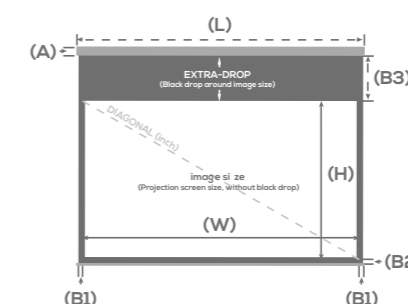

Warranty

2 years

Formats Ratio	Toiles Fabric	REF LUMENE	Taille utile de l'image Image size W x H cm	Diagonale Diagonal (inch)	Dimensions hors-tout Overall dimensions L x A x P cm	Bords noirs Black borders (mm) B	Dimensions packaging (cm)	Poids net / brut Net / gross weight (kg)	
4:3	BLANC MAT, BORDS NOIRS, MATT WHITE, BLACK EDGES	MOVIE PALACE UHD 4K 170 V	171 x 128	84	187 x 144 x 4	80	260 x 29 x 17	14,5 / 20,7	
		MOVIE PALACE UHD 4K 200 V	203 x 152	100	219 x 168 x 4	80	260 x 29 x 17	14,5 / 20,7	
		MOVIE PALACE UHD 4K 240 V	234 x 176	115	250 x 192 x 4	80	305 x 29 x 17	17,5 / 24,6	
		MOVIE PALACE UHD 4K 270 V	270 x 202	133	286 x 218 x 4	80	305 x 29 x 17	17,5 / 24,6	
		MOVIE PALACE UHD 4K 300 V	305 x 229	150	321 x 245 x 4	80	371 x 29 x 17	18,7 / 28,8	
		MOVIE PALACE UHD 4K 350 V							
		MOVIE PALACE UHD 4K 400 V							
		MOVIE PALACE UHD 4K 450 V							
		MOVIE PALACE UHD 4K 500 V							
		MOVIE PALACE UHD 4K 600 V							
16:9	BLANC MAT, BORDS NOIRS, MATT WHITE, BLACK EDGES	MOVIE PALACE UHD 4K 170 C	171 x 96	80	187 x 112 x 4	80	260 x 29 x 17	14,5 / 20,7	
		MOVIE PALACE UHD 4K 200 C	203 x 115	92	219 x 131 x 4	80	260 x 29 x 17	14,5 / 20,7	
		MOVIE PALACE UHD 4K 240 C	234 x 132	106	250 x 148 x 4	80	305 x 29 x 17	17,5 / 24,6	
		MOVIE PALACE UHD 4K 270 C	270 x 152	122	286 x 168 x 4	80	305 x 29 x 17	17,5 / 24,6	
		MOVIE PALACE UHD 4K 300 C	305 x 172	138	321 x 188 x 4	80	371 x 29 x 17	18,7 / 28,8	
		MOVIE PALACE UHD 4K 350 C	332 x 186	150	348 x 202 x 4	80	438 x 29 x 17	25,1 / 36	
		MOVIE PALACE UHD 4K 400 C	398 x 224	180	418 x 244 x 9	100	500 x 29 x 17	27,1 / 38,5	
		MOVIE PALACE UHD 4K 450 C	450 x 253	220	470 x 273 x 9	100	550 x 29 x 17	N/A	
		MOVIE PALACE UHD 4K 500 C	500 x 281	240	520 x 301 x 9	100	600 x 29 x 17	N/A	
		MOVIE PALACE UHD 4K 550 C	553 x 311	250	573 x 331 x 9	100	650 x 29 x 17	N/A	
16:10	BLANC MAT, BORDS NOIRS, MATT WHITE, BLACK EDGES	MOVIE PALACE UHD 4K 600 C	664 x 373	300	684 x 393 x 9	100	700 x 29 x 17	N/A	
		MOVIE PALACE UHD 4K 170 i	198 x 124	92	214 x 140 x 4	80	260 x 29 x 17	14,5 / 20,7	
		MOVIE PALACE UHD 4K 200 i	215 x 135	100	231 x 151 x 4	80	260 x 29 x 17	14,5 / 20,7	
		MOVIE PALACE UHD 4K 240 i	234 x 146	112	250 x 162 x 4	80	305 x 29 x 17	17,5 / 24,6	
		MOVIE PALACE UHD 4K 270 i	286 x 179	133	302 x 195 x 4	80	305 x 29 x 17	17,5 / 24,6	
		MOVIE PALACE UHD 4K 300 i	323 x 202	150	339 x 218 x 4	80	371 x 29 x 17	18,7 / 28,8	
		MOVIE PALACE UHD 4K 350 i							
		MOVIE PALACE UHD 4K 400 i							
		MOVIE PALACE UHD 4K 450 i							
		MOVIE PALACE UHD 4K 500 i							
2.35:1	BLANC MAT, BORDS NOIRS, MATT WHITE, BLACK EDGES	MOVIE PALACE UHD 4K 550 i							
		MOVIE PALACE UHD 4K 600 i							
		MOVIE PALACE UHD 4K 170 P	187 x 79	80	203 x 95 x 4	80	260 x 29 x 17	14,5 / 20,7	
		MOVIE PALACE UHD 4K 200 P	196 x 83	84	212 x 99 x 4	80	260 x 29 x 17	14,5 / 20,7	
		MOVIE PALACE UHD 4K 240 P	233 x 99	100	249 x 115 x 4	80	305 x 29 x 17	17,5 / 24,6	
		MOVIE PALACE UHD 4K 270 P	280 x 119	120	296 x 135 x 4	80	305 x 29 x 17	17,5 / 24,6	
		MOVIE PALACE UHD 4K 300 P	311 x 132	133	327 x 148 x 4	80	371 x 29 x 17	18,7 / 28,8	
		MOVIE PALACE UHD 4K 350 P							
		MOVIE PALACE UHD 4K 400 P							
		MOVIE PALACE UHD 4K 450 P							