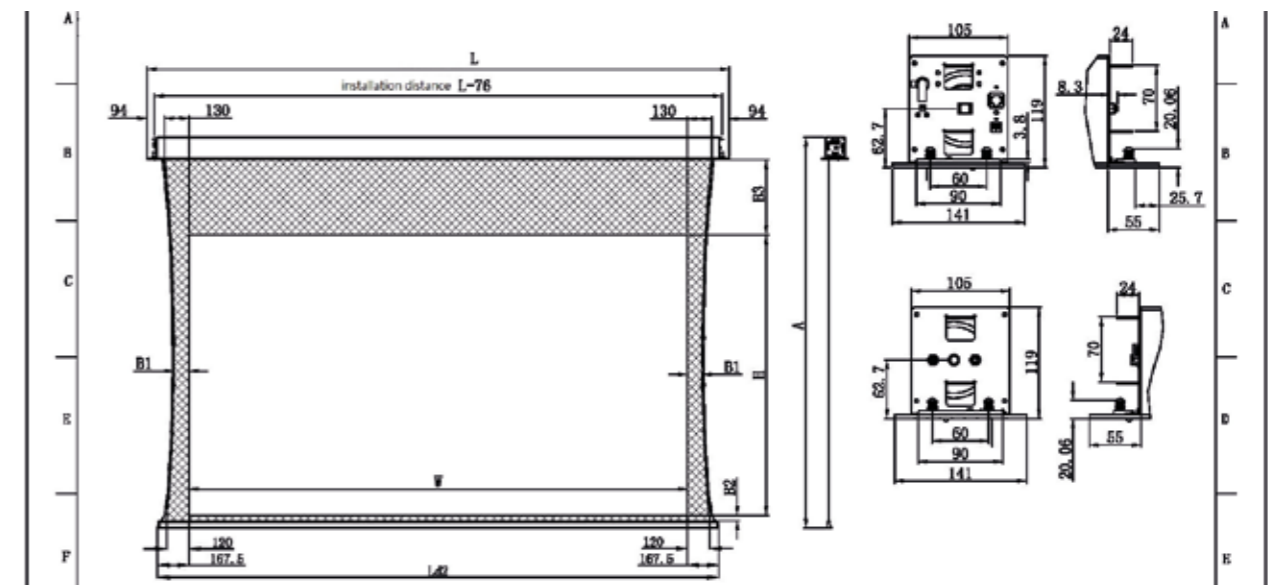

Warranty

2 years

Motorisé
Motorized

Rétractable
Retractable

Commande infra-rouge intégrée
Built-in remote control system

Tensionné
Tab tensioning system

Encastrable
In-ceiling

Domotique
Home automation

Lumene Silent Motor
Lumene Silent Motor

Télécommande
Remote control

Tension latérale
Lateral tension

Vous trouverez toutes nos astuces et tutoriels de montage sur notre site internet dans la rubrique FAQ : www.lumene-screen.com
You can find all our assembly tips and tutorials on our website in the FAQ section: www.lumene-screen.com

Formats Ratio	Toiles Fabric	REF LUMENE	Taille utile de l'image Image size W x H cm	Diagonale Diagonal (inch)	Dimensions hors-tout du carter Overall dimensions L x l x H cm	Découpe du plafond Ceiling cutting length L x l x (H) mm	Bords noirs et Extra-drop (mm) Black borders & Extra-drop (mm)			Dimensions packaging (cm)	Poids net / brut Net / gross weight (kg)
							Côtés Sides (B1)	Bas Bottom (B2)	Haut Top (B3)		
16:9	UHD 4K-8K PLATINUM	SHOWPLACE UHD 4K-8K PLATINUM 200 TC T	203 x 115	92	246 x 14 x 12	2431 x 115	80	30	400	262 x 20 x 20	26,6 / 30,6
		SHOWPLACE UHD 4K-8K PLATINUM 240 TC T	234 x 132	106	277 x 14 x 12	2740 x 115	80	30	400	293 x 20 x 20	29,1 / 33,1
		SHOWPLACE UHD 4K-8K PLATINUM 270 TC T	266 x 149	120	308 x 14 x 12	3050 x 115	80	30	400	324 x 20 x 20	30,8 / 34,8
		SHOWPLACE UHD 4K-8K PLATINUM 300 TC T	294 x 166	133	336 x 18 x 16	3336 x 150	80	30	400	354 x 27 x 24	40 / 47