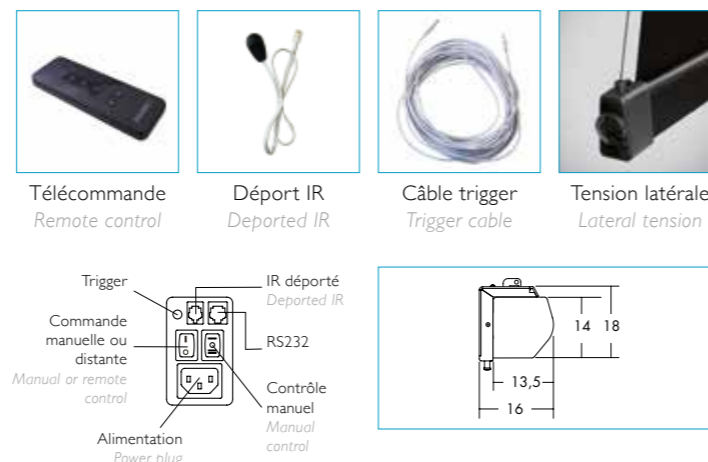

Formats Ratio	Toiles Fabric	REF LUMENE	Taille utile de l'image Image size W x H cm	Diagonale Diagonal (inch)	Dimensions hors-tout du carter Overall dimensions L x A x P cm	Bords noirs et Extra-drop (mm) Black borders & Extra-drop (mm)			Dimensions packaging (cm)	Poids net / brut Net / gross weight (kg)
						Côtés Sides (B1)	Bas Bottom (B2)	Haut Top (B3)		
4:3	BLANC MAT, BORDS NOIRS MATT WHITE, BLACK EDGES	COLISEUM UHD 4K 200V	203 x 152	100	252 x 14 x 14	80	60	400	292 x 22 x 22	20 / 25,3
		COLISEUM UHD 4K 240V	244 x 183	120	293 x 14 x 14	80	60	400	323 x 21 x 21	22,9 / 28,4
		COLISEUM UHD 4K 270V	270 x 202	133	319 x 14 x 14	80	60	400	354 x 22 x 22	29,8 / 36
		COLISEUM UHD 4K 300V	305 x 229	150	354 x 14 x 14	80	60	400	394 x 22 x 22	29,8 / 36
		COLISEUM UHD 4K 350V	366 x 274	180	415 x 14 x 14	80	60	400	450 x 22 x 22	46 / 54
		COLISEUM UHD 4K 400V	406 x 304	200	455 x 14 x 14	80	60	200	500 x 22 x 22	55 / 60
16:9	BLANC MAT, BORDS NOIRS MATT WHITE, BLACK EDGES	COLISEUM UHD 4K 500V	N/A	N/A	N/A	N/A	N/A	N/A	N/A	N/A
		COLISEUM UHD 4K 200 C	203 x 115	92	252 x 14 x 14	80	60	400	292 x 22 x 22	20 / 25,3
		COLISEUM UHD 4K 240 C	234 x 132	106	283 x 14 x 14	80	60	400	323 x 21 x 21	22,9 / 28,4
		COLISEUM UHD 4K 270 C	270 x 152	122	319 x 14 x 14	80	60	400	354 x 22 x 22	29,8 / 36
		COLISEUM UHD 4K 300 C	305 x 172	138	354 x 14 x 14	80	60	400	394 x 22 x 22	29,8 / 36
		COLISEUM UHD 4K 350 C	350 x 197	158	399 x 14 x 14	80	60	400	450 x 22 x 22	46 / 54
16:10	BLANC MAT, BORDS NOIRS MATT WHITE, BLACK EDGES	COLISEUM UHD 4K 400 C	399 x 224	180	448 x 14 x 14	80	100	300	500 x 22 x 22	55 / 60
		COLISEUM UHD 4K 500 C	N/A	N/A	N/A	N/A	N/A	N/A	N/A	N/A
		COLISEUM UHD 4K 200 I	203 x 127	94	252 x 14 x 14	80	60	400	292 x 22 x 22	20 / 25,3
		COLISEUM UHD 4K 240 I	234 x 146	110	283 x 14 x 14	80	60	400	323 x 21 x 21	22,9 / 28,4
		COLISEUM UHD 4K 270 I	270 x 169	125	319 x 14 x 14	80	60	400	354 x 22 x 22	29,8 / 36
		COLISEUM UHD 4K 300 I	305 x 191	140	354 x 14 x 14	80	60	400	394 x 22 x 22	29,8 / 36
2,35:1	BLANC MAT, BORDS NOIRS MATT WHITE, BLACK EDGES	COLISEUM UHD 4K 350 I	350 x 219	160	399 x 14 x 14	80	60	400	450 x 22 x 22	46 / 54
		COLISEUM UHD 4K 400 I	399 x 224	180	448 x 14 x 14	80	100	300	500 x 22 x 22	55 / 60
		COLISEUM UHD 4K 500 I	N/A	N/A	N/A	N/A	N/A	N/A	N/A	N/A
		COLISEUM UHD 4K 200 P	203 x 86	86	252 x 14 x 14	80	60	600	292 x 22 x 22	20 / 25,3
		COLISEUM UHD 4K 240 P	234 x 100	100	283 x 14 x 14	80	60	600	323 x 21 x 21	22,9 / 28,4
		COLISEUM UHD 4K 270 P	270 x 115	115	319 x 14 x 14	80	60	500	354 x 22 x 22	29,8 / 36
2,35:1	BLANC MAT, BORDS NOIRS MATT WHITE, BLACK EDGES	COLISEUM UHD 4K 300 P	305 x 130	130	354 x 14 x 14	80	60	500	394 x 22 x 22	29,8 / 36
		COLISEUM UHD 4K 350 P	350 x 149	150	399 x 14 x 14	80	60	400	450 x 22 x 22	46 / 54
		COLISEUM UHD 4K 400 P	399 x 224	180	448 x 14 x 14	80	100	300	500 x 22 x 22	55 / 60
		COLISEUM UHD 4K 500 P	N/A	N/A	N/A	N/A	N/A	N/A	N/A	N/A