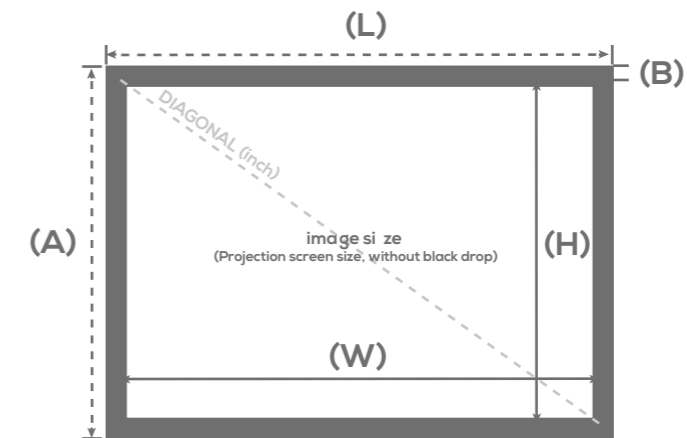

Cadre

Large cadre en aluminium
 Finition velours noir
 Installation facile
 Tension parfaite et durable
 Fixation par clips rapide et simple

Garantie

2 ans

Screen material

Lumene UHD 4K/8K Platinum canvas
 Gain 1.3
 Directivity 130°
 No shine point
 Treatments : anti-yellowing, anti-mold, and anti-gondolement
 Black borders
 No Black-out back fabric (white back)
 Optimal surface for LCD projectors

Frame

Aluminium frame
 Black velvet finish
 Easy to install
 Perfect and lasting tension
 Safe clipping system

Warranty

2 years

Formats Ratio	Toiles Fabric	REF LUMENE	Taille utile de l'image Image size W x H cm	Diagonale Diagonal (inch)	Dimensions hors-tout Overall dimensions L x A x P cm	Bords noirs Black borders (mm) B	Dimensions packaging (cm)	Poids net / brut Net / gross weight (kg)
16:9	BLANC MAT, BORDS NOIRS MATT WHITE, BLACK EDGES	MOVIE PALACE UHD 4K/8K PLATINUM 170 C	171 x 96	80	187 x 112 x 4	80	260 x 29 x 17	14,5 / 20,7
		MOVIE PALACE UHD 4K/8K PLATINUM 200 C	203 x 115	92	219 x 131 x 4	80	260 x 29 x 17	14,5 / 20,7
		MOVIE PALACE UHD 4K/8K PLATINUM 240 C	234 x 132	106	250 x 148 x 4	80	305 x 29 x 17	17,5 / 24,6
		MOVIE PALACE UHD 4K/8K PLATINUM 270 C	270 x 152	122	286 x 168 x 4	80	305 x 29 x 17	17,5 / 24,6
		MOVIE PALACE UHD 4K/8K PLATINUM 300 C	305 x 172	138	321 x 188 x 4	80	371 x 29 x 17	18,7 / 28,8
		MOVIE PALACE UHD 4K/8K PLATINUM 350 C	332 x 186	150	348 x 202 x 4	80	438 x 29 x 17	25,1 / 36
		MOVIE PALACE UHD 4K/8K PLATINUM 400 C	398 x 224	180	418 x 244 x 9	100	500 x 29 x 17	27,1 / 38,5
		MOVIE PALACE UHD 4K/8K PLATINUM 450 C	450 x 253	220	470 x 273 x 9	100	550 x 29 x 17	N/A
		MOVIE PALACE UHD 4K/8K PLATINUM 500 C	500 x 281	240	520 x 301 x 9	100	600 x 29 x 17	N/A
		MOVIE PALACE UHD 4K/8K PLATINUM 550 C	553 x 311	250	573 x 331 x 9	100	650 x 29 x 17	N/A
		MOVIE PALACE UHD 4K/8K PLATINUM 600 C	664 x 373	300	684 x 393 x 9	100	700 x 29 x 17	N/A